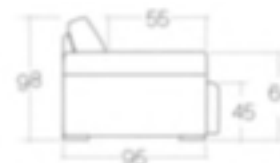

VC3

Medidas Mesures Measures	Ref.	Descripción Description Description	Metrage Tissu Fabric Length	Volumen m3 Volume m3 Volume m3
BRAZOS / ACCODOIRS / ARMS				
	VC-01	Brazo izquierdo (29 cm) Accoudoir gauche Left arm	128	017
	VC-02	Brazo derecho (29 cm) Accoudoir droit Right arm	128	017
MÓDULOS / MODULE / MODULE				
	VC-03	Módulo 1 plaza fijo (62 cm) Module 1 place fixe 1 seater module fixed	279	058
	VC-04	Módulo 1 plaza deslizable lisa (62 cm) Module 1 place coulissant 1 seater module sliding	344	058
	VC-05	Módulo 2 plazas fijo (122 cm) Module 2 places fixe 2 seaters module fixed	530	135
	VC-06	Módulo 2 plazas deslizable lisa (122 cm) Module 2 places coulissant 2 seaters module sliding	595	135
	VC-07	Módulo 3 plazas fijo (182 cm) Module 3 places fixe 3 seaters module fixed	628	152
	VC-08	Módulo 3 plazas deslizable lisa (182 cm) Module 3 places coulissant 3 seaters module sliding	713	152
	VC-09	Módulo 3 plazas/3 asientos fijos (203 cm) Module 3 places et 3 places fixe 3 seaters module/3 seats fixed	795	198
	VC-10	Módulo 3 plazas/3 asientos deslizable lisa (203 cm) Module 3 places et 3 places coulissant 3 seaters module/3 seats sliding	859	198
CHAISES LONGUE TERMINAL / CHAISESLONGUE TERMINAL / CHAISES LONGUE TERMINAL				
	VC-11	Chaise longue izquierdo madera (85 cm) Chaiselongue bois gauche Left chaiselongue wood	490	135
	VC-12	Chaise longue derecho madera (85 cm) Chaiselongue bois droit Right chaiselongue wood	490	135
	VC-13	Chaise longue con arcón izquierdo madera (85 cm) Chaiselongue coffre bois gauche Left chest chaiselongue wood	490	135
	VC-14	Chaise longue con arcón derecho madera (85 cm) Chaiselongue coffre bois droit Right chest chaiselongue wood	490	135
	VC-15	Chaise longue izquierdo madera (105 cm) Chaiselongue bois gauche Left chaiselongue wood	570	167
	VC-16	Chaise longue derecho madera (105 cm) Chaiselongue bois droit Right chaiselongue wood	570	167
	VC-17	Chaise longue con arcón izquierdo madera (105 cm) Chaiselongue coffre bois gauche Left chest chaiselongue wood	570	167
	VC-18	Chaise longue con arcón derecho madera (105 cm) Chaiselongue coffre bois droit Right chest chaiselongue wood	570	167