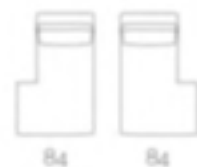

CHAISES LONGUE DIVAN / CHAISESLONGUE DIVÁN / CHAISESLONGUE DIVAN

MD-19 Chaise longue diván izquierdo (84 cm)
Chaiselongue divan gauche
Left chaiselongue divan

465 135